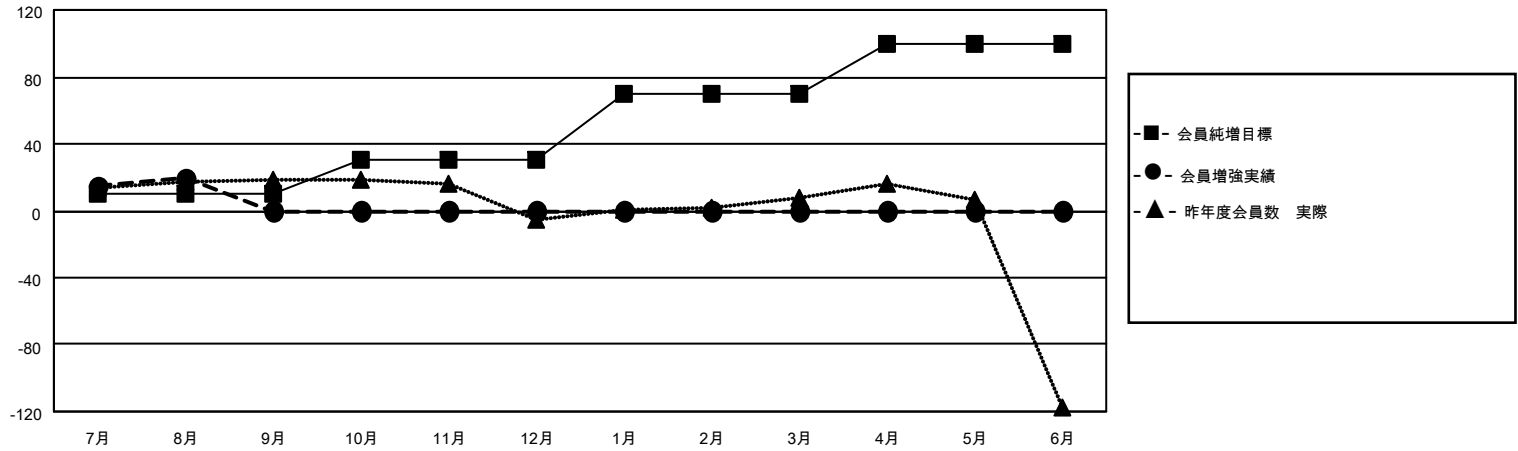

# MONTHLY MEMBERSHIP PROGRESS REPORT

地域 JAPAN

District 335 D

Results as of: 8/31/2023

クラブ			
結果：2023-2024			
四半期	新クラブ目標	新クラブ	解散クラブ
7月/8月/9月	0	0	0
10月/11月/12月	0	0	0
1月/2月/3月	1	0	0
4月/5月/6月	0	0	0

名			
結果：2023-2024			
四半期	会員純増目標	会員増強実績	退会者(転籍を含む)実際
7月/8月/9月	10	31	10
10月/11月/12月	20	0	0
1月/2月/3月	40	0	0
4月/5月/6月	30	0	0

新クラブ目標及び実績累計

会員目標及び実績累計

解散クラブ: 0	17 CLUBS OF 54 一名以上の新会 員を登録	<b>男女別</b>	
退会者		男性	1,295 (82.27%)
物故会員 1	<a href="#">会員累計データを見るには、ここをクリック</a>	女性	279 (17.73%)
クラブ解散 0		NON BINARY	0 (0.00%)
その他 9		PREFER NOT TO ANSWER	0 (0.00%)
合計 10		世帯主/家族会員合計	297
		国際会費半額の家族会員	161